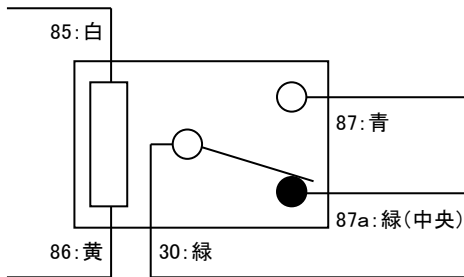

パワーリレー説明書

■ 通常時

30 端子と 87a 端子がつながっています。

■ 動作時

85 端子と 86 端子に 12V がかけると動作します。

30 端子と 87a 端子が離れ、30 端子と 87 端子がつながります。