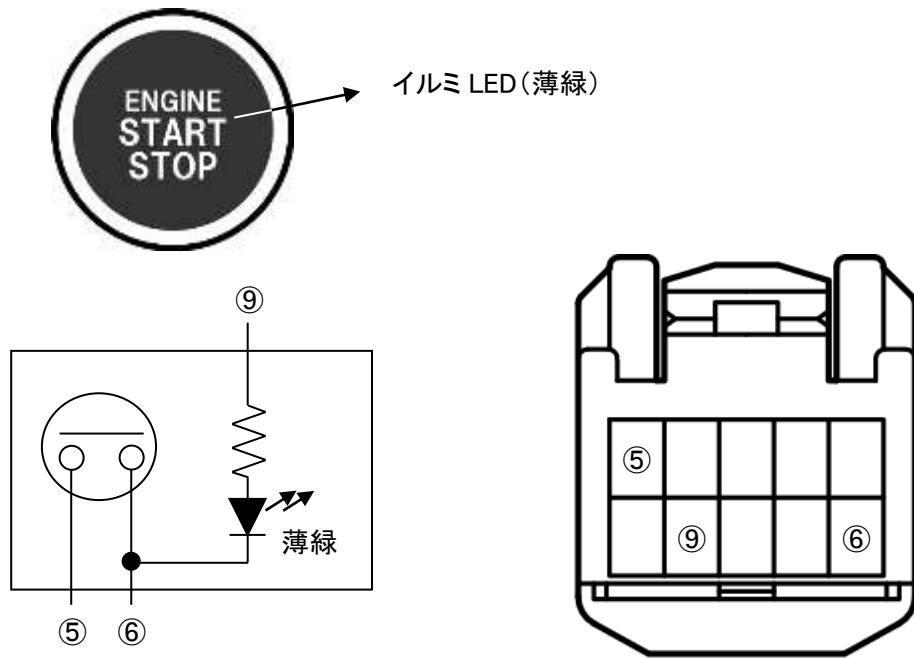

スタートスイッチの仕様

スイッチサイズ	
直径	約 42mm
奥行	約 80mm
取付穴径	約 40mm

ケーブル線色	説明と主な接続先
⑤ 青	スイッチ出力線
⑥ 黒	アース
⑨ 黄	イルミLED

スタートスイッチ LED 点灯パターン

アンロック時/ドア開 エンジン停止時	スマートモジュールの リモコンを持って 近づいた時	エンジン ON	その他
イルミ LED 1 分間点灯	イルミ LED 点灯	イルミ LED 点灯	消灯