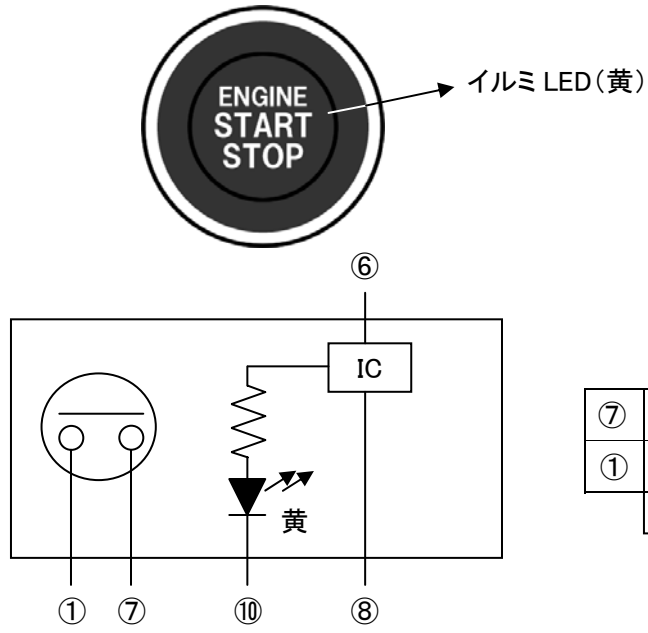

スタートスイッチの仕様

直径	約 45mm
奥行	約 82mm
取付穴径	約 41mm(突起有り)

ケーブル線色	説明と主な接続先
① 青	スイッチ出力線
⑥ 黄	スイッチ IC 内部+電源
⑦ 黒	アース
⑧ 黒	アース
⑩ 黒	アース

スタートスイッチ LED 点灯パターン

アンロック時/ドア開 エンジン停止時	スマートモジュールの リモコンを持って 近づいた時	エンジン ON	その他
イルミ LED 一定時間点灯	イルミ LED 点灯	イルミ LED 点灯	消灯