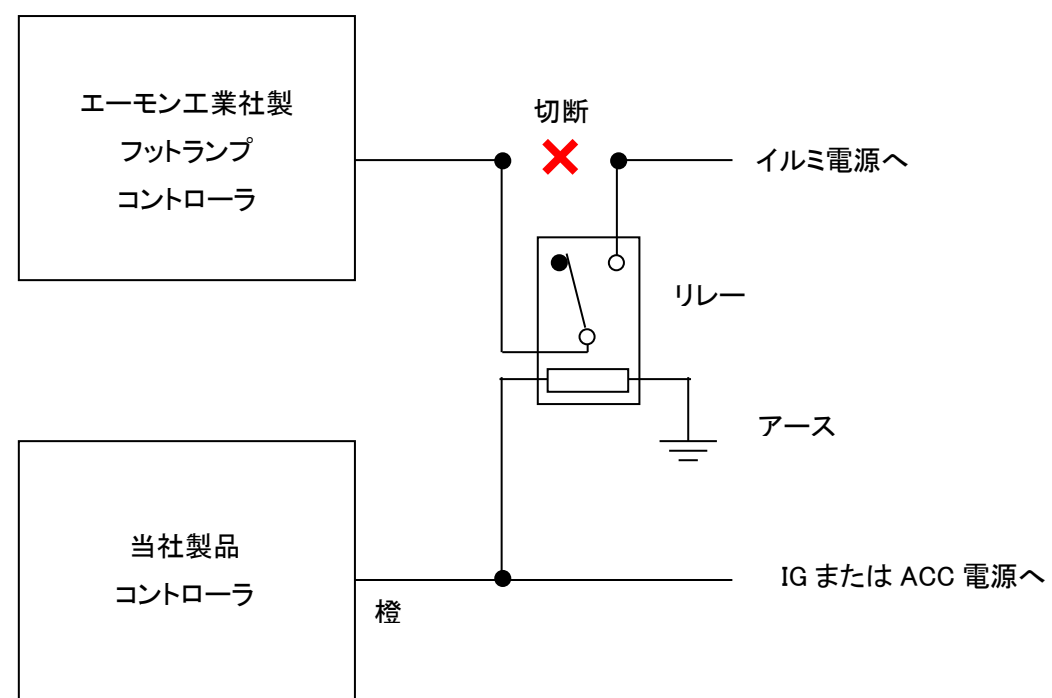

エーモン工業社製フットランプとの併用について

弊社のスーパーウェルカムライティングキットやイルミデイトキット(以下当社製品)と、エーモン工業社製のフットランプ(以下フットランプ)を同時装着した場合、フットランプが当社製品のホタル点滅の影響を受け、設定が変わってしまう場合があります。

リレーを使用させていただいて、下図のように対策していただければ回避できますので、ご案内させていただきます。

スーパーウェルカムライティングキット、イルミデイトキットと字光式ナンバープレートとの併用について

弊社のスーパーウェルカムライティングキットやイルミデイトキット(以下当社製品)を取り付けた場合、字光式ナンバーもデイトライトとして点灯します。

字光式ナンバーをデイトライトとして点灯させたくない場合、字光式ナンバーの線を車両から外して延長し、当社製品の白線(白線が無い製品は紫線)に割込接続してください。