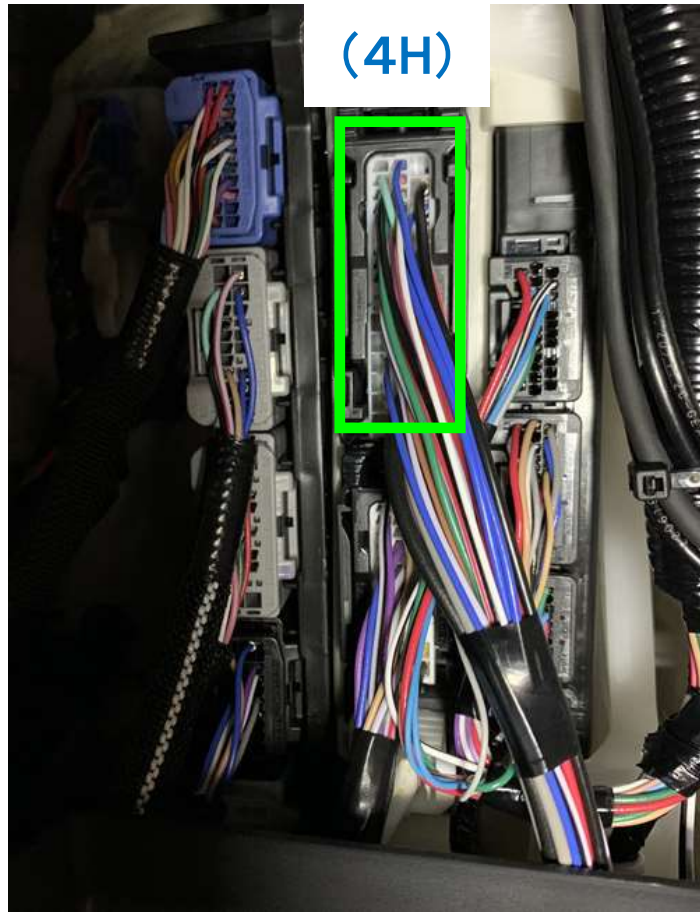

電源及び信号	接続先
スイッチイルミ	ハザードスイッチ裏 青色 6P 6番 白
ハザードスイッチ	ハザードスイッチ裏 青色 6P 5番 桃

電源及び信号	接続先
常時電源	グローブボックス裏 J/B 白色 36P 1 番 灰
ウインカー	グローブボックス裏 J/B 白色 36P 14 番 桃
バックランプ	グローブボックス裏 J/B 白色 36P 10 番 青