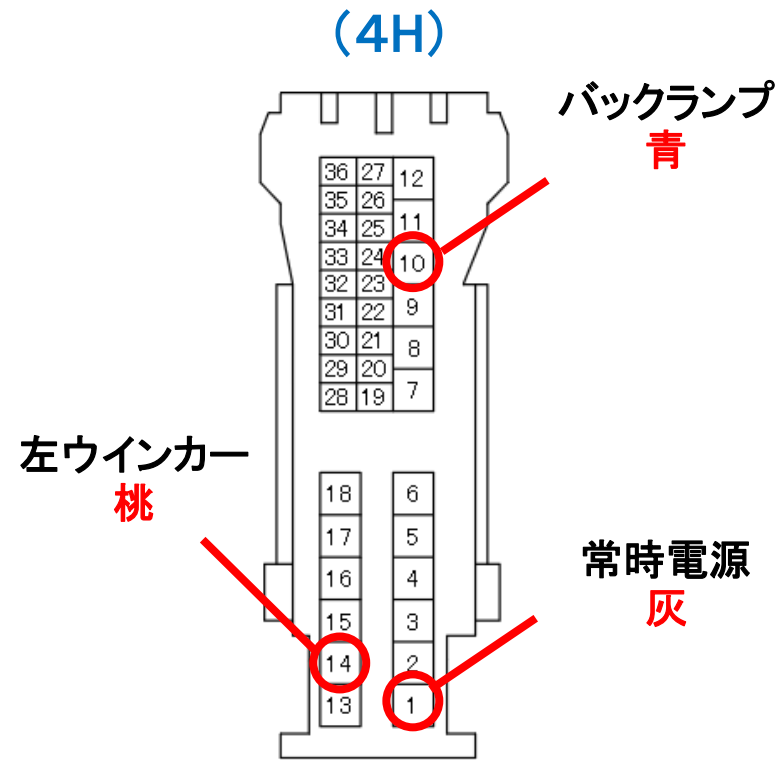

電源及び信号	接続先
スイッチイルミ	ハザードスイッチ裏 青色 6P 6番 白
ハザードスイッチ	ハザードスイッチ裏 青色 6P 5番 桃

電源及び信号	接続先
常時電源	グローブボックス裏 J/B 白色 36P 1 番 灰
ウインカー	グローブボックス裏 J/B 白色 36P 14 番 桃
バックランプ	グローブボックス裏 J/B 白色 36P 10 番 青