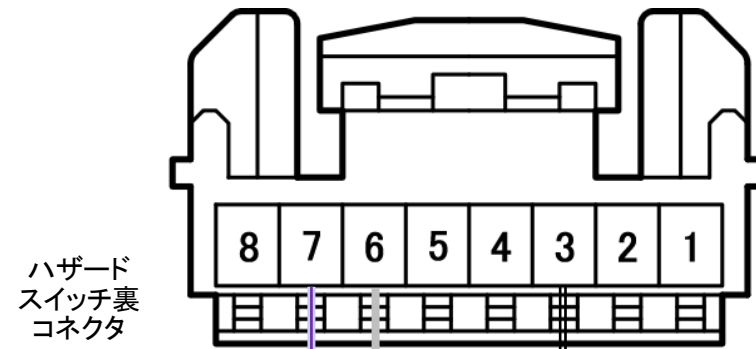

ハザードマスター ランドクルーザー (300系) 取付説明書

電源及び信号	接続先
アース	ハザードスイッチ裏 8ピンコネクタ 3番 白/黒
ハザードスイッチ	ハザードスイッチ裏 8ピンコネクタ 6番 白
スイッチイルミ	ハザードスイッチ裏 8ピンコネクタ 7番 薄紫/紫
バックランプ	助手席キックパネル上部中継コネクタ 白色 63P 4番 青
常時電源	助手席キックパネル上部中継コネクタ 白色 63P 13番 赤
ウインカー	助手席キックパネル上部中継コネクタ 白色 22P 4番 薄紫/青