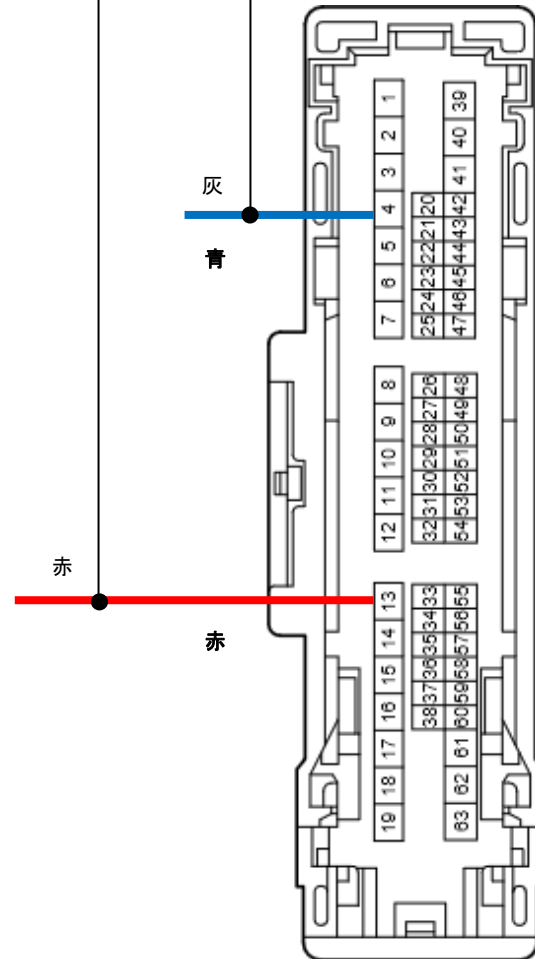

ハザードマスター ランドクルーザー (300系) 取付説明書

電源及び信号	接続先
アース	ハザードスイッチ裏 8ピンコネクタ 3番 白/黒
ハザードスイッチ	ハザードスイッチ裏 8ピンコネクタ 6番 白
スイッチイルミ	ハザードスイッチ裏 8ピンコネクタ 7番 薄紫/紫
バックランプ	助手席キックパネル上部中継コネクタ 白色 63P 4番 青
常時電源	助手席キックパネル上部中継コネクタ 白色 63P 13番 赤
ウインカー	助手席キックパネル上部中継コネクタ 白色 22P 4番 薄紫/青

(BI5)

(BI4)

BI4
BI6
BI5