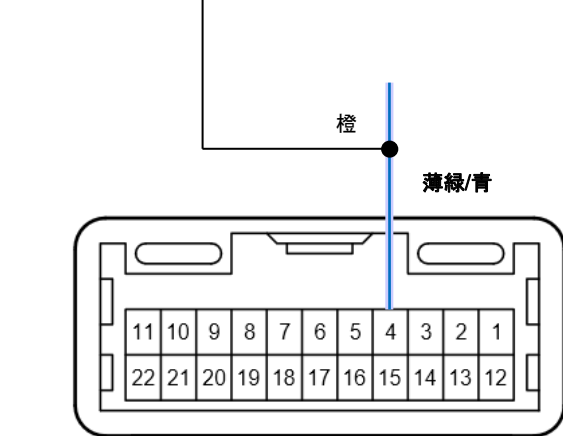

ハザードマスター ランドクルーザー (300系) 取付説明書

電源及び信号	接続先
アース	ハザードスイッチ裏 8ピンコネクタ 3番 白/黒
ハザードスイッチ	ハザードスイッチ裏 8ピンコネクタ 6番 白
スイッチイルミ	ハザードスイッチ裏 8ピンコネクタ 7番 薄紫/紫
バックランプ	助手席キックパネル上部中継コネクタ 白色 63P 4番 青
常時電源	助手席キックパネル上部中継コネクタ 白色 63P 13番 赤
ウインカー	助手席キックパネル上部中継コネクタ 白色 22P 4番 薄紫/青