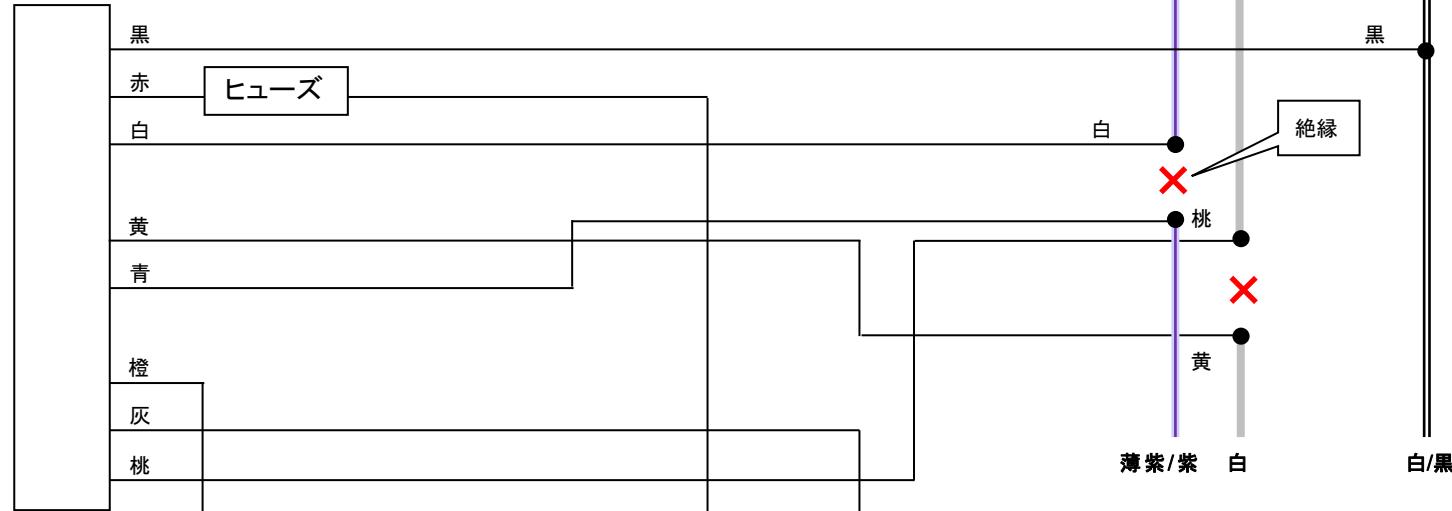

ハザードマスター ランドクルーザー (300系) 取付説明書

電源及び信号	接続先
アース	ハザードスイッチ裏 8ピンコネクタ 3番 白/黒
ハザードスイッチ	ハザードスイッチ裏 8ピンコネクタ 6番 白
スイッチイルミ	ハザードスイッチ裏 8ピンコネクタ 7番 薄紫/紫
バックランプ	助手席キックパネル上部中継コネクタ 白色 63P 4番 青
常時電源	助手席キックパネル上部中継コネクタ 白色 63P 13番 赤
ウインカー	助手席キックパネル上部中継コネクタ 白色 22P 4番 薄紫/青