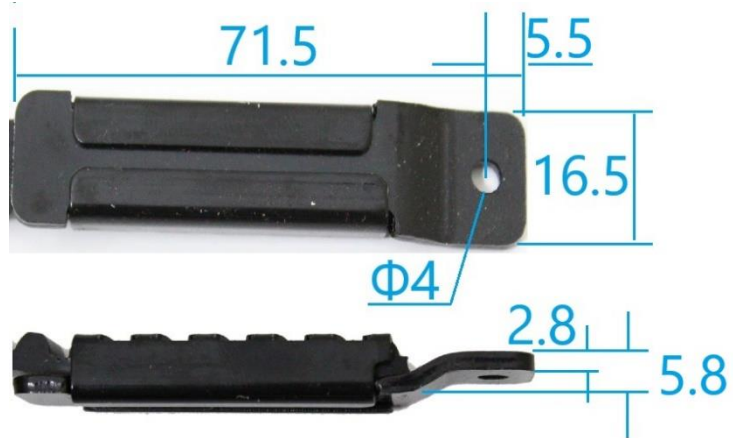

■ガレージドアオープナーベルト 各部品寸法図

ベルト

付属品ブラケット

ベルト両端金具

付属品チェーン